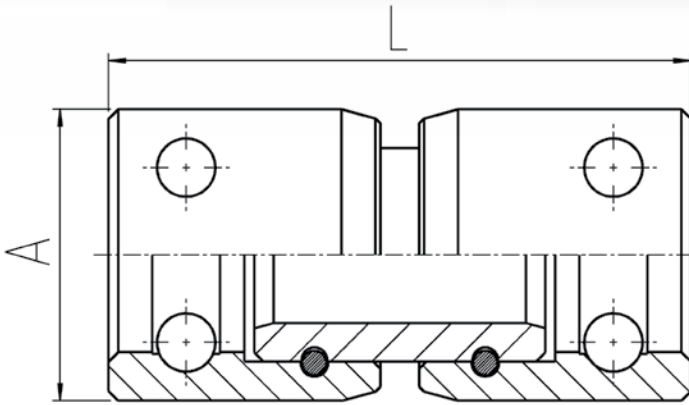

**Doppelmuffe**  
**Coupler female / female**

**drehbar**  
**swiveled ends**

DN*	L	A	Gewicht Weight	Ident-Nr. / Ident-No.	
				Stahl / verzinkt Steel / zined	Ausführung Design
	mm	mm	kg		
6	60	25	0,140	01238	rund / round
10	60	30	0,185	01240	rund / round
12	60	35	0,240	01241	rund / round
19	60	41	0,302	01243	rund / round
25	74	55	0,686	01244	rund / round
31	77	60	0,724	01245	rund / round

\* DN: Weitere Infos finden Sie in der Größentabelle auf Seite 67  
**Anmerkung:** Weitere Ausführungen auf Anfrage erhältlich

\* DN: For further information about sizes see page 67  
**Note:** Additional dimensions available on request