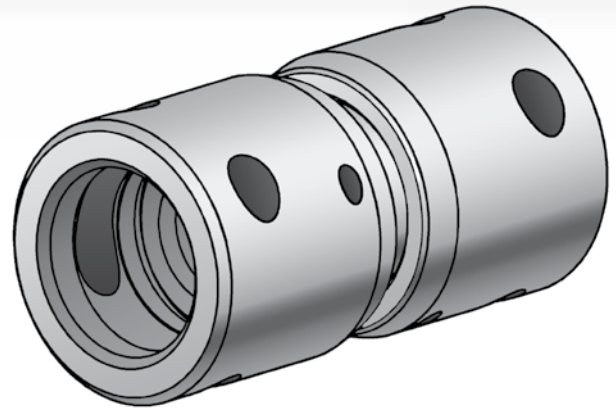

**Doppelmuffe**  
**Coupler female / female**

**drehbar**  
**swiveled ends**

DN*	L	A	Gewicht Weight	Ident-Nr. / Ident-No.	
				Stahl / verzinkt Steel / zined	Ausführung Design
	mm	mm	kg		
6	60	25	0,140	01238	rund / round
10	60	30	0,185	01240	rund / round
12	60	35	0,240	01241	rund / round
19	60	41	0,302	01243	rund / round
25	74	55	0,686	01244	rund / round
31	77	60	0,724	01245	rund / round