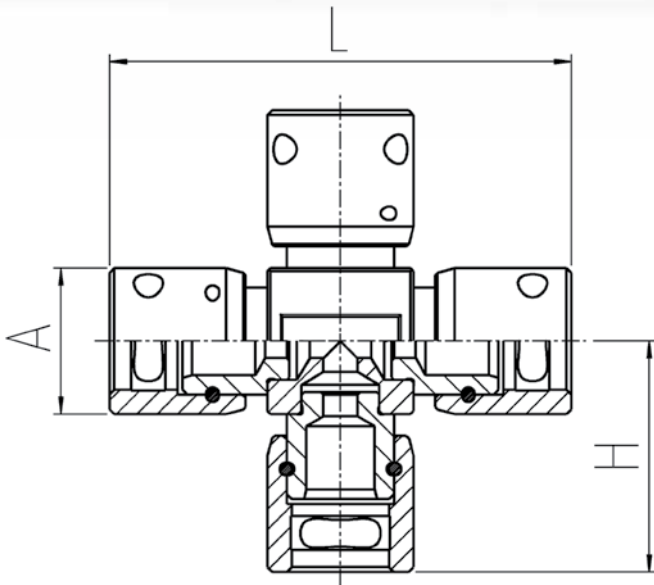

Kreuzmuffe

Cross female / female / female / female

drehbar

swiveled ends

DN*	L	A	H	Gewicht Weight	Ident-Nr. / Ident-No. Stahl / verzinkt Steel / zined	Ausführung Design
	mm	mm	mm	kg		
6	90	25	45	0,408	01331	Lötteil / brazed design
10	105	30	53	0,780	01332	Lötteil / brazed design
12	105	35	53	-	01333	Lötteil / brazed design
19	105	41	53	0,980	02357	Lötteil / brazed design
25	139	55	70	-	02358	Lötteil / brazed design
31	144	60	72	2,928	02359	Lötteil / brazed design

* DN: Weitere Infos finden Sie in der Größentabelle auf Seite 67
Anmerkung: Weitere Ausführungen auf Anfrage erhältlich

* DN: For further information about sizes see page 67
Note: Additional dimensions available on request