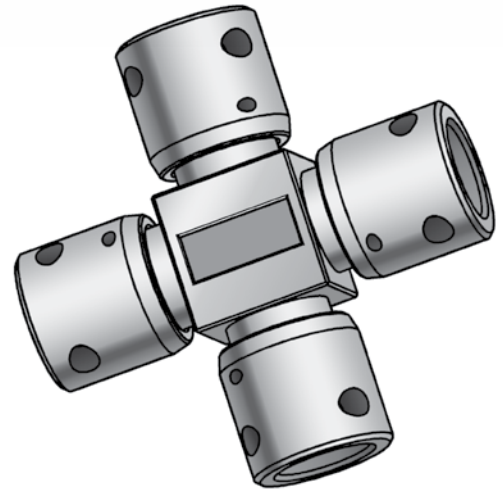

Kreuzmuffe

Cross female / female / female / female

drehbar

swiveled ends

DN*	L	A	H	Gewicht Weight	Ident-Nr. / Ident-No. Stahl / verzinkt Steel / zined	Ausführung Design
	mm	mm	mm	kg		
6	90	25	45	0,408	01331	Lötteil / brazed design
10	105	30	53	0,780	01332	Lötteil / brazed design
12	105	35	53	-	01333	Lötteil / brazed design
19	105	41	53	0,980	02357	Lötteil / brazed design
25	139	55	70	-	02358	Lötteil / brazed design
31	144	60	72	2,928	02359	Lötteil / brazed design