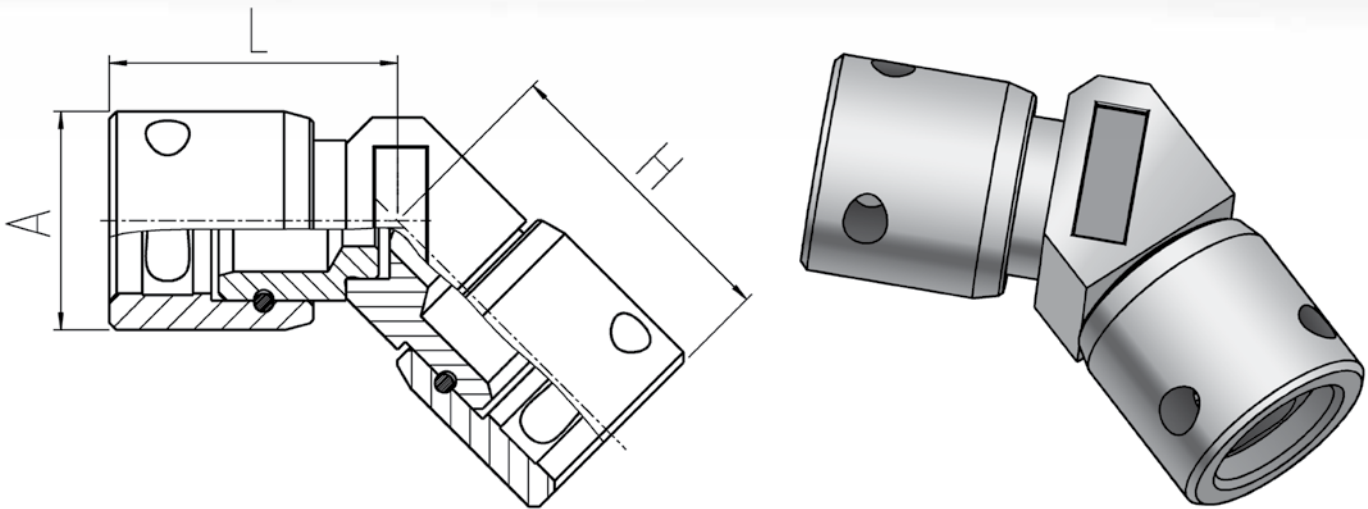

**Winkelmuffe 135°**  
**Elbow female / female 135°**

**drehbar**  
**swiveled ends**

DN*	L	A	H	Gewicht Weight	Ident-Nr. / Ident-No.	
					Stahl / verzinkt Steel / zined	Ausführung Design
	mm	mm	mm	kg		
6	-	25	-	-	15217	Lötteil / brazed design
10	42	30	42	0,277	05963	Lötteil / brazed design
12	40	35	40	0,353	14927	Lötteil / brazed design
19	43	41	43	0,449	15219	Lötteil / brazed design
25	-	55	-	-	15220	Lötteil / brazed design
31	55	60	55	1,472	15221	Lötteil / brazed design