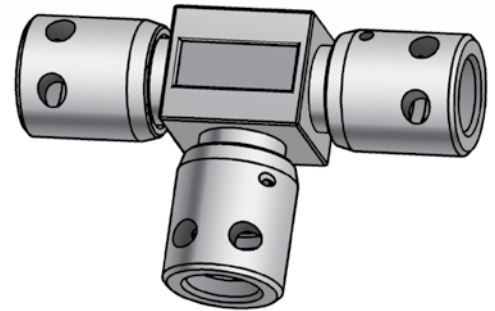

T-Muffe

T-piece female / female / female

drehbar

swiveled ends

DN*	L	A	H	C	Gewicht Weight	Ident-Nr. / Ident-No.	Ausführung Design
	mm	mm	mm	mm	kg	Stahl / verzinkt Steel / zined	
6	95	25	45	25	0,362	01283	Lötteil / brazed design
10	95	30	48	30	0,486	01284	Lötteil / brazed design
12	100	35	50	35	0,647	01285	Lötteil / brazed design
19	107	41	53	41	0,839	01287	Lötteil / brazed design
25	135	55	68	55	1,965	01288	Lötteil / brazed design
31	145	60	70	60	2,605	01289	Lötteil / brazed design
38	-	-	-	-	-	01290	Lötteil / brazed design