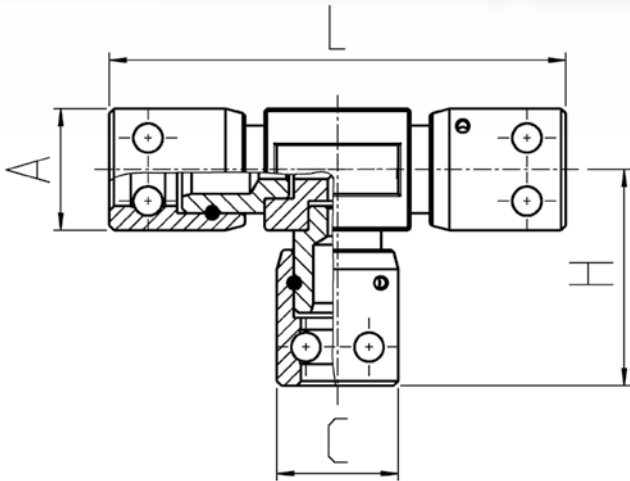

T-Muffe

T-piece female / female / female

drehbar

swiveled ends

DN*	L	A	H	C	Gewicht Weight	Ident-Nr. / Ident-No.	Ausführung Design
	mm	mm	mm	mm	kg	Stahl / verzinkt Steel / zined	
6	95	25	45	25	0,362	01283	Lötteil / brazed design
10	95	30	48	30	0,486	01284	Lötteil / brazed design
12	100	35	50	35	0,647	01285	Lötteil / brazed design
19	107	41	53	41	0,839	01287	Lötteil / brazed design
25	135	55	68	55	1,965	01288	Lötteil / brazed design
31	145	60	70	60	2,605	01289	Lötteil / brazed design
38	-	-	-	-	-	01290	Lötteil / brazed design

* DN: Weitere Infos finden Sie in der Größentabelle auf Seite 67
Anmerkung: Weitere Ausführungen auf Anfrage erhältlich

* DN: For further information about sizes see page 67
Note: Additional dimensions available on request